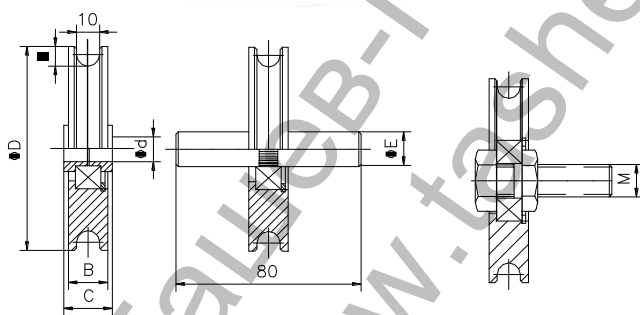

Ролка Estebro® за плъзгачи се врати с втулка ф 45x10 мм,
пластмасова, U-10

Cod	Dimens.	ØD	A	B	C	Ød	ØE	M			Peso Max. Kg
360	45x10	45	8	16	.	.	10	.	30	2	196
361	60x10	58	8	17	22	12	15	14x50	30	2,75	375
362	70x10	68	9	17	22	12	15	14x50	24	2,55	375
363	80x10	78	9	17	22	12	15	14x50	15	1,95	375
364	90x10	88	9	17	22	12	15	14x50	12	1,85	375
365	100x10	98	9	17	22	12	15	14x50	12	2,2	375
366	120x10	118	9	17	22	12	15	14x50	7	1,7	375
367	150x10	147	9	19	32	16	20	16x50	4	1,9	655
381	180x10	177	9	19	32	16	20	16x50	4	2,6	655
368	200x10	197	9	19	32	16	20	16x50	4	3,05	655

Family: Wheels

Material: PA6 nylon

Finish: Zinc-plated

Maximum weight supported by the bearing*: See table

Description: Wheel with bearing 6202 2RS. It is normally installed on overhead doors to allow the displacement of the cable. It can be supplied with reducing sleeves to 12 mm, with an axle of Ø 15 mm and 80 mm long, or with a M.14x50 screw.

***In perfect conditions of installation, usage and maintenance.**

Продукт: [Ролка Estebro® за плъзгаци се врати с втулка ф 45x10 мм, пластмасова, U-10](#)

Категория: [Плъзгаци се врати](#)

Бранд: [Estebro®](#)